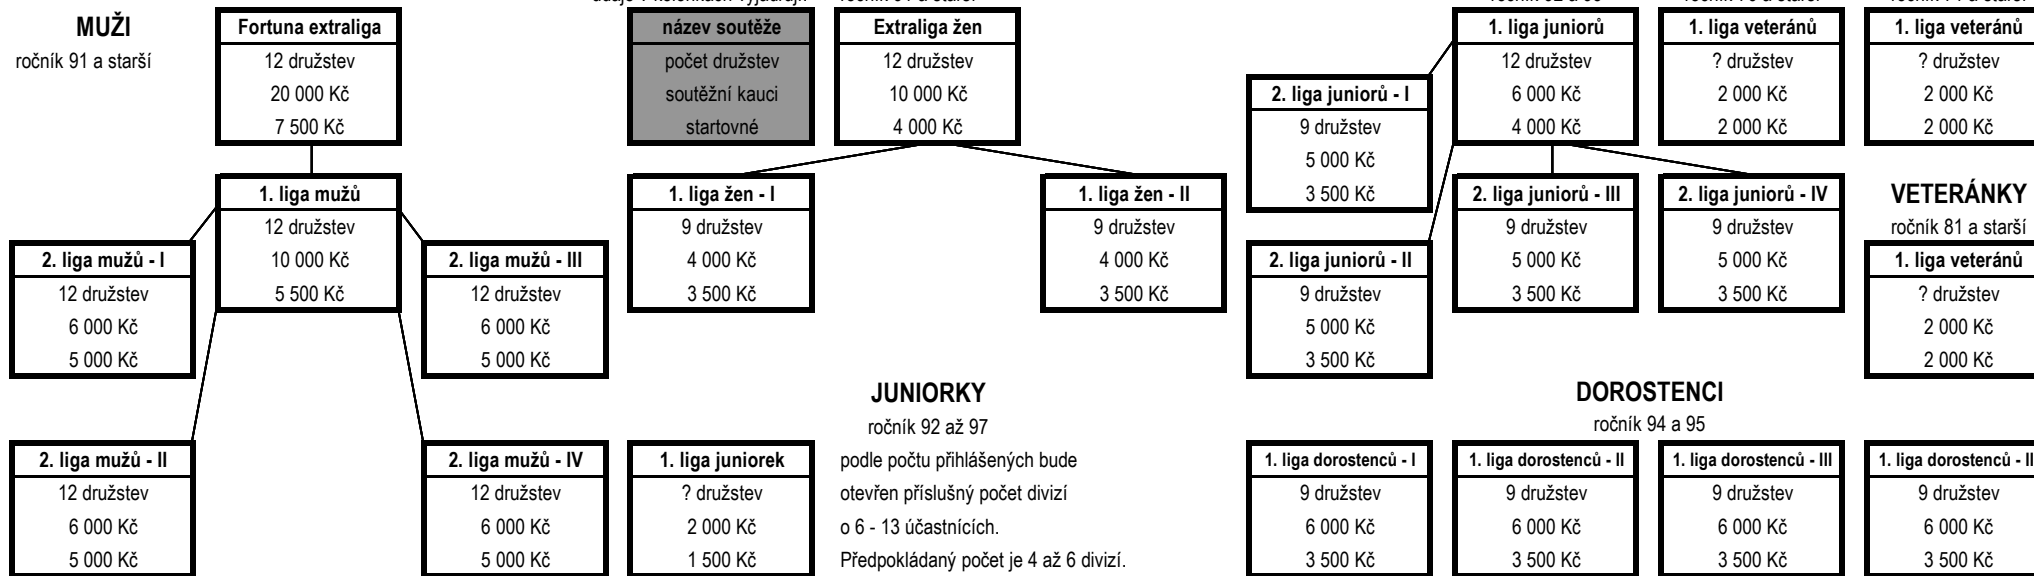

STRUKTURA SOUTĚŽÍ - SEZÓNA 2010-2011

SOUTĚŽE ŘÍZENÉ CELOSTÁTNÍ LK ČFbU

SOUTĚŽE JIHMORAVSKÉHO A ZLÍNSKÉHO KRAJE ŘÍZENÉ REGIONÁLNÍ LK